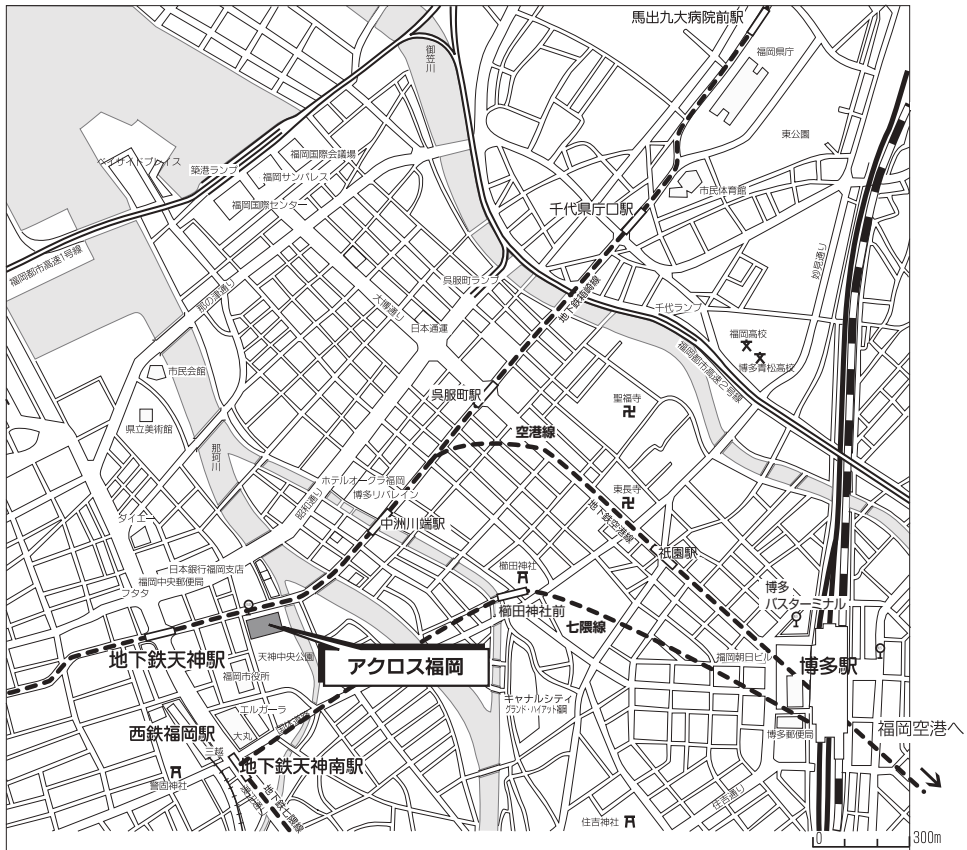

# 交通のご案内

会場：アクロス福岡（福岡市中央区天神1-1-1 TEL：092-725-9113）

----- 地下鉄路線

## ◆交通のご案内◆

	利用交通機関	会場までのアクセス	所要時間	料金
博多駅から	タクシー	博多駅 → アクロス福岡	約10分	約1000円
	地下鉄(空港線)	博多駅 → 天神※...徒歩 → アクロス福岡	約10分	210円
	路線バス 3. 12. 13. 56. 57.	博多バスターミナル (1F 2番乗り場) → アクロス福岡 ・水鏡天満宮前 (下車すぐ)	約15分	150円
福岡空港から	タクシー	福岡空港 → アクロス福岡	約20分	約2000円
	地下鉄(空港線)	福岡空港 → 天神※...徒歩 → アクロス福岡	約15分	260円

※地下鉄天神駅(16番出口直結)よりアクロス福岡まで徒歩5分